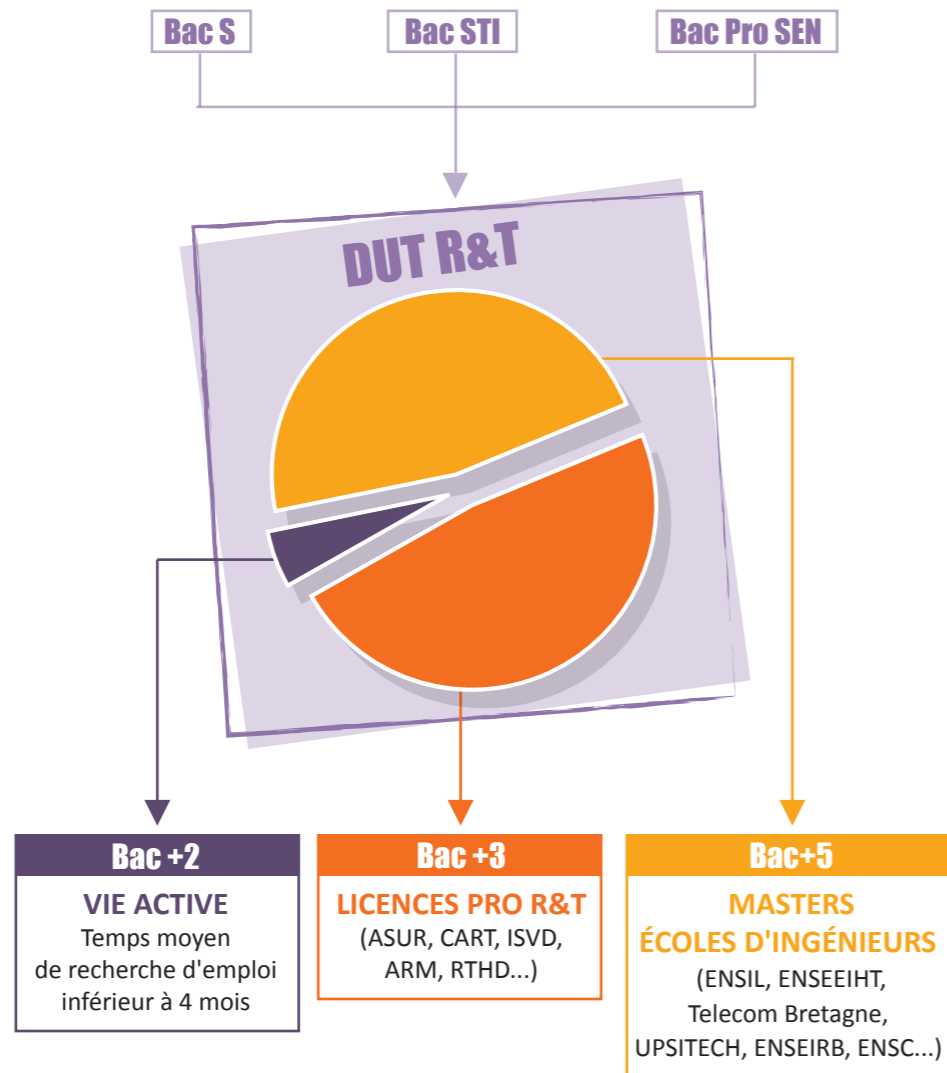

ou

- une expérience
professionnelle (quel que soit
le bac obtenu).

FORMATION DÉCLINÉE EN
4 FORMULES :

- Initiale
- Continue
- En alternance
(2^{ème} année seulement)
- VAE

Conception : Direction de la Communication - UPPA - Février 2018

L'IUT R&T de Mont de Marsan a établi un partenariat privilégié
pour les poursuites d'études, avec les écoles d'ingénieurs
publiques suivantes : ENSIL, Institut Mines-Telecom, ENSEEIHT,
UPSITTECH, ENSEIRB, ENSC...

<http://iut-rt.mdm.univ-pau.fr>

Réseaux informatiques

Internet
Conception
Installation
Configuration
Administration
Sécurité
Maintenance

Télécommunications

Fibre optique
Réseaux haut débit
Réseaux mobiles 2G / 3G / 4G
VoIP / Téléphonie d'entreprise
Réseaux multimédia
Vidéo / Voix / Données